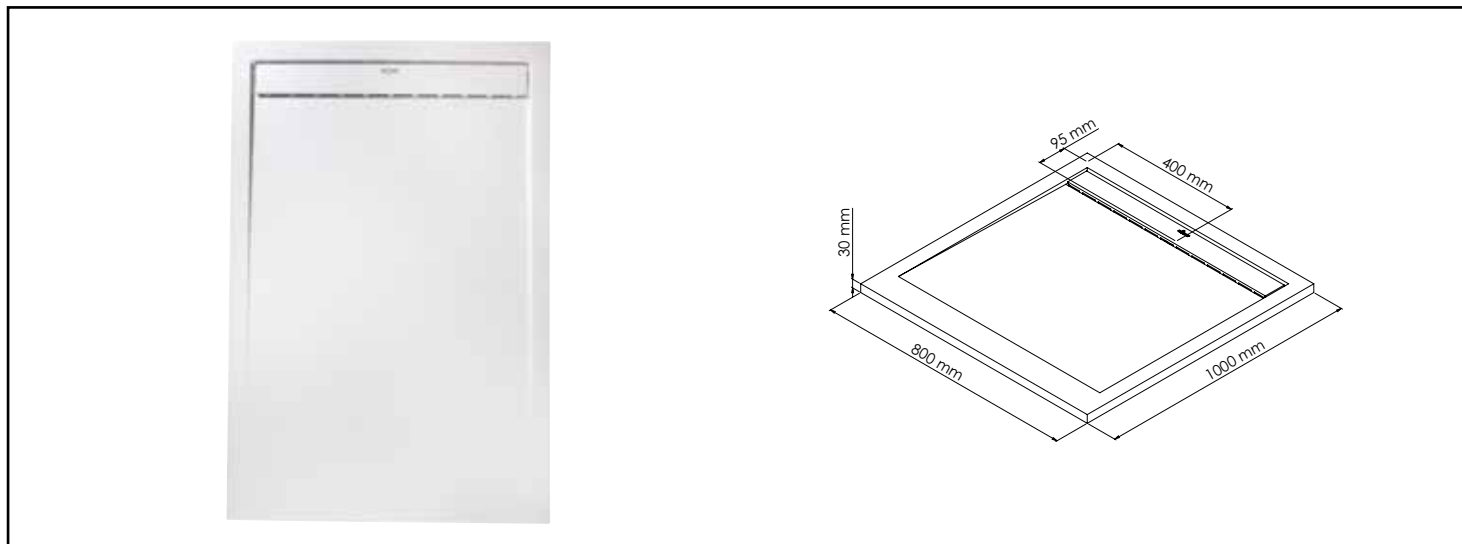

Référence : **201010778**

RECEVEUR RUNA - DÉCOUPABLE - 80X100CM - RÉSINE - BLANC - EXTRA-PLAT- BONDE

CARACTÉRISTIQUES	<p>Receveur de douche resine de synthese Runa blanc : Dimensions 80 x 100 cm. Epaisseur 3 cm. Finition : blanc. A poser ou à encastrer. Résine de synthèse : charges minérales et résine polyester. Surface anti-dérapante certifiée PN24 (mesure de la résistance à la glissance des receveurs de douche). Livré avec bonde de douche horizontale Ø52 mm extra plate à encastrer et grille de même coloris que le receveur.</p>
APPLICATIONS	0
CONDITIONS D'UTILISATION	<p>Dimensions : 80 x 100 cm Hauteur : 30 mm Bonde : diamètre 52mm Surface anti-dérapante PN24 Matériau : résine de synthèse composée de charges minérales et de résine de polyester</p>
COMPATIBILITÉ	Conforme aux réglementations en vigueur
PRÉCAUTION D'EMPLOI	Dans les régions dites "calcaires" nous préconisons d'utiliser un adoucisseur d'eau pour un meilleur confort.